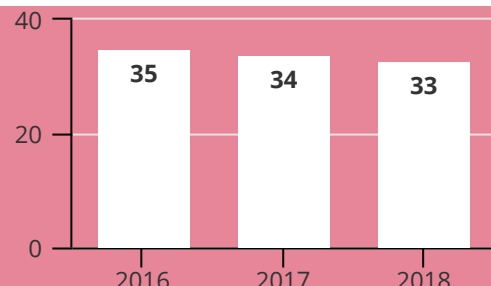

15 5 kuud, külm periood

18 3 kuud, suve periood

33 8 kuud kokku

UPPUMISED 8 KUUD 2018

KÜLM PERIOOD
(jaanuar-mai uppunud)

SUVE PERIOOD
(juuni-august uppunud)

8 KUUD KOKKU
(jaanuar-august uppunuid)

8 KUUD UPPUMISED AASTAL 2018

33 uppunut

27 meest

6 naist

Suvel on toimunud
üle poolte (55%)
uppumistest

33-st uppunust
9 (27%) olid
joobes