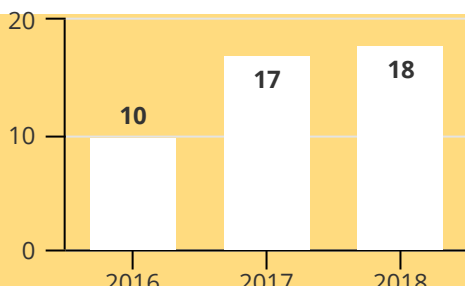

15 5 kuud, külm periood

18 3 kuud, suve periood

33 8 kuud kokku

UPPUMISED 8 KUUD 2018

KÜLM PERIOOD
(jaanuar-mai uppunud)

SUVE PERIOOD
(juuni-august uppunud)

8 KUUD KOKKU
(jaanuar-august uppunuid)

8 KUUD UPPUMISED AASTAL 2018

33 uppunut

27 meest

6 naist

Suvel on toimunud
üle poolte (55%)
uppumistest

33-st uppunust
9 (27%) olid
joobes