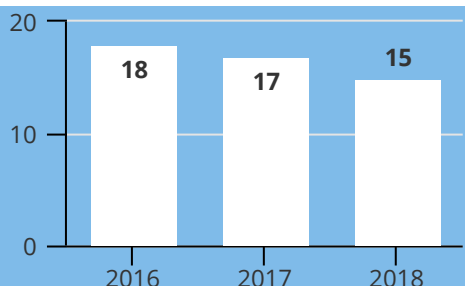

15 5 kuud, külm periood

18 3 kuud, suve periood

33 8 kuud kokku

UPPUMISED 8 KUUD 2018

KÜLM PERIOOD
(jaanuar-mai uppunud)

SUVE PERIOOD
(juuni-august uppunud)

8 KUUD KOKKU
(jaanuar-august uppunuid)

8 KUUD UPPUMISED AASTAL 2018

33 uppunut

27 meest

6 naist

Suvel on toimunud
üle poolte (55%)
uppumistest

33-st uppunust
9 (27%) olid
joobes