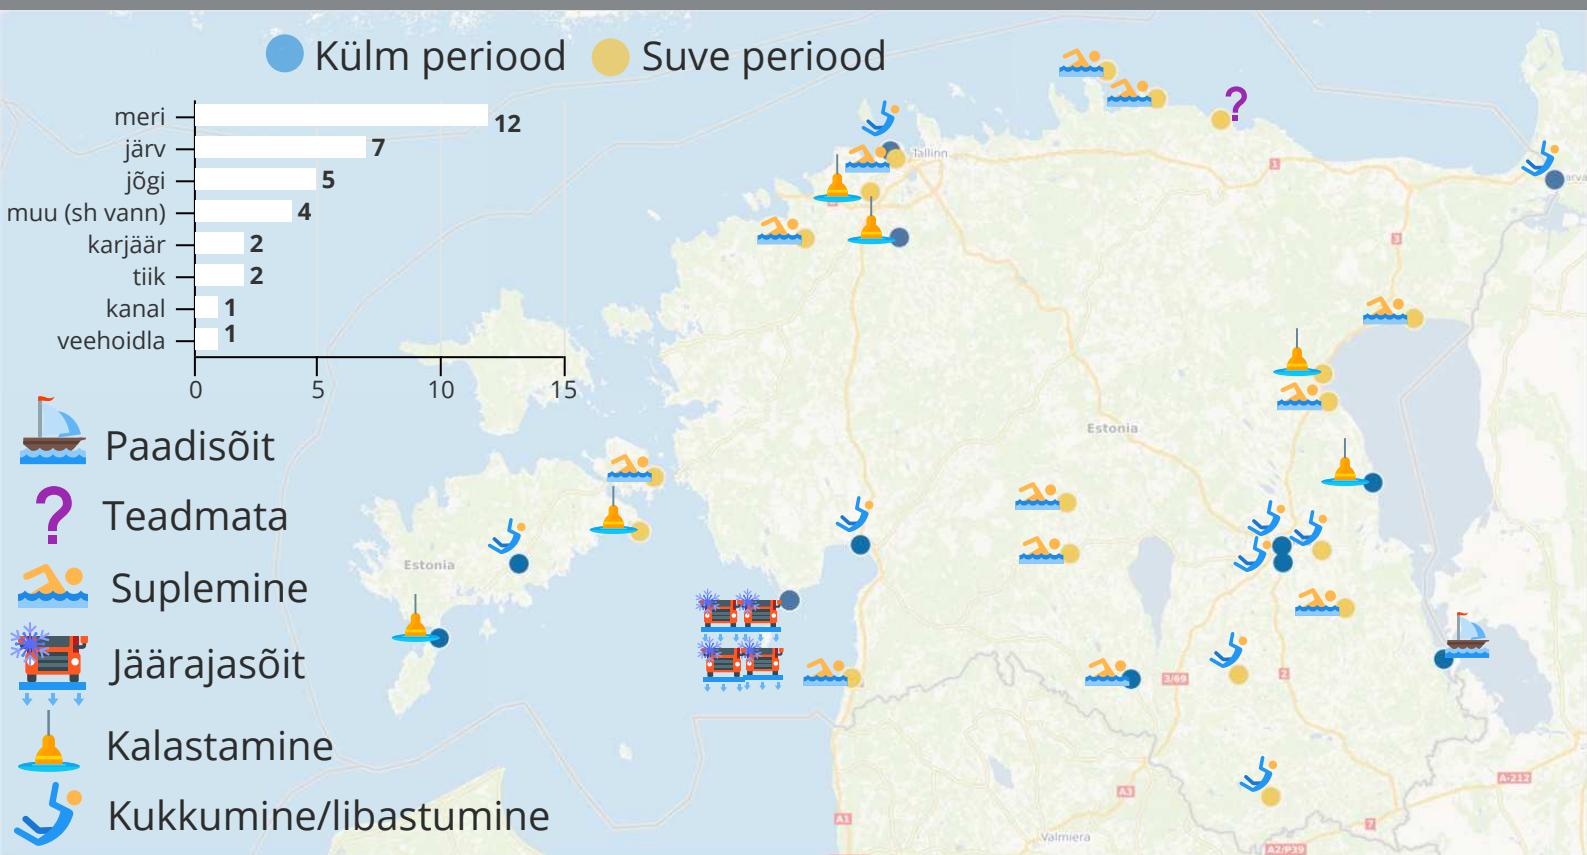

15 5 kuud, külm periood

18 3 kuud, suve periood

33 8 kuud kokku

UPPUMISED 8 KUUD 2018

KÜLM PERIOOD
(jaanuar-mai uppunud)

SUVE PERIOOD
(juuni-august uppunud)

8 KUUD KOKKU
(jaanuar-august uppunuid)

8 KUUD UPPUMISED AASTAL 2018